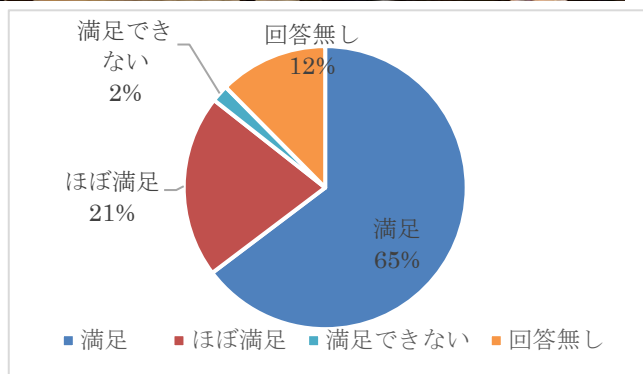

利用者の所在地円グラフ

2 観光に関する事業内容

■期間：令和3年4月1日 ～ 令和4年3月31日

■内容：(1)「八尾物語」「八尾自転車物語」事業の実施

緊急事態宣言及びまん延防止等重点措置期間により、中止もしくは延期を強いられた展開であったが、満足指数でも明らかなように、高評価な参加者の口コミで、問い合わせが後を絶たず「年間を通した開催」が可能であると判断出来た。

八尾物語 八尾自転車物語 開催状況表

ツアータイトル	開催日	募集状況	参加者実績・備考
老舗「山徳」で初めての料亭体験	2021年4月28日(水)	緊急事態宣言で延期	
	2021年5月26日(水)	緊急事態宣言で延期	
	2021年6月23日(水)	昼20名 夜22名	昼18名、夜21名
	2021年7月28日(日)	昼18名 夜13名	昼18名、夜13名
	2021年9月29日(水)	緊急事態宣言で延期	
老舗「山徳」で初めての料亭体験&筆手紙教室体験	2021年10月26日(火)	10/1より募集開始	
	2021年11月24日(水)	11/1より募集開始	昼20名、夜23名
のびのび描こう！絵日記さんぽ体験	2021年5月15日(土)	緊急事態宣言で延期	
	2021年11月13日(土)	11/1より募集開始	7名
河内木綿文様 藍染一日たっぷり体験	2021年5月18日(火)	緊急事態宣言で延期	
	2021年6月15日(火)	緊急事態宣言で延期	
	2021年7月20日(火)	13名	6名
	2021年10月5日(火)	10/1より募集開始	8名
	2021年10月31日(日)	10/1より募集開始 追加開催	4名
古民家×神社を訪ねる恩智「パワースポット」体験	2021年10月21日(木)	10/1より募集開始	10名
八尾自転車物語	2021年5月11日(火)	緊急事態宣言で延期	
	2021年7月17日(土)	動画撮影のみ実施	
	2021年9月18日(土)	台風で中止	
	2021年11月21日(日)	動画撮影のみ実施	大和川サイクル月間2021
筆手紙教室体験	2021年10月26日(火)	10/1より募集開始	5名 みせるばやおにて開催
	2022年1月25日(火)	まん延防止等重点措置で中止	
	2021年2月23日(水)	まん延防止等重点措置で中止	
	2021年3月22日(火)	まん延防止等重点措置で中止	
あしケア体験会	2021年1月25日(火)	まん延防止等重点措置で中止	
	2021年2月23日(水)	まん延防止等重点措置で中止	
	2021年3月22日(火)	まん延防止等重点措置で中止	

八尾物語 参加者住所

八尾市	112
大阪市内	34
東大阪市	4
奈良市	1
西宮市	1
神奈川県平塚市	1

八尾物語 満足指数

満足	99
ほぼ満足	32
満足できない	3
回答無し	19

153

年間のプログラム内容（開催日・募集定員など）をパンフレットにする事で旅行社ツアーカタログと同等の付加価値が付き、参加希望者からの問い合わせも増え、「八尾物語」のブランド化に貢献した。

八尾物語 開催スケジュール	
6日	河内木綿文様 ハンカチ染染体験
4月 12日	本照寺で写経体験と境内めぐり
20日	一期一会 老舗科亭山徳の味&筆手紙体験教室
5月 21日・22日	大阪満喫! 遊覧飛行ツアー
6月 27日	科亭山徳~世界にひとつだけの花~ 色を楽しむフリーザードフラワー
7月 4日	本照寺で写経体験と境内めぐり
20日	一期一会 老舗科亭山徳の味&筆手紙体験教室
8月 20日・21日	大阪満喫! 遊覧飛行ツアー
31日	河内木綿文様 ハンカチ染染体験
9月 29日	古民家×神社仏閣を訪ねる 思哲「ハワースポット体験」
10月 13日	のびのび描こう! 絵日記散歩体験
19日	一期一会 老舗科亭山徳の味&筆手紙体験教室
22日・23日	大阪満喫! 遊覧飛行ツアー