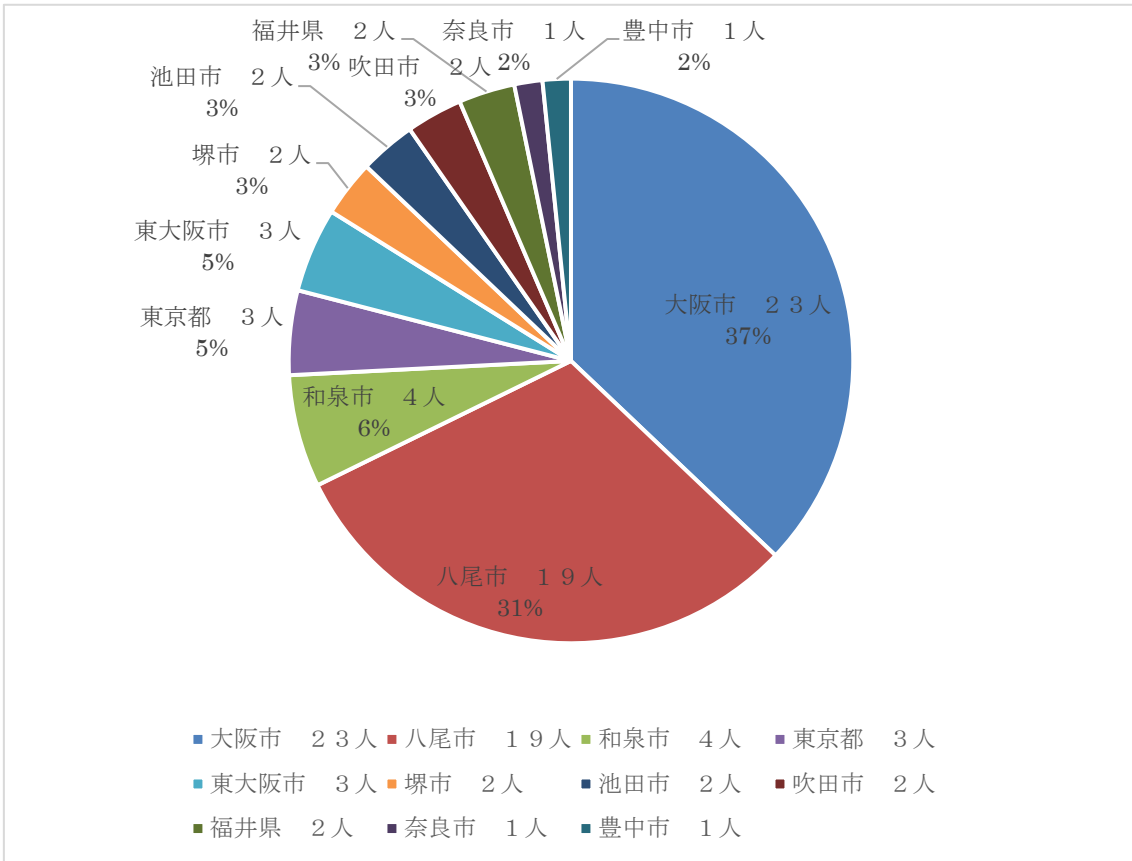

- ①市内事業者催事と観光協会催事との連動を強化した
- ②情報発信基地としての観光案内所の役割を明確化した
 - ・各種団体の催事広報（ポスター・リーフレット配架）
 - ・会員の各種宣伝物を広報（チラシ・割引クーポン配架）
- ③SNSを活用した戦略的広報を行った

■令和3年度来館者実績＝15,964人 月平均 1,330人

2014年（平成26年）4月～3月総合計	13,799人	月平均1,150人
2015年（平成27年）4月～3月総合計	14,341人	月平均1,195人
2016年（平成28年）4月～3月総合計	12,090人	月平均1,209人
2017年（平成29年）4月～3月総合計	11,635人	月平均 821人
2018年（平成30年）4月～3月総合計	25,581人	月平均2,131人
2019年（平成31年）4月～3月総合計	27,762人	月平均2,313人
2020年（令和2年）4月～3月総合計	15,444人	月平均1,287人
2021年（令和3年）4月～3月総合計	15,964人	月平均1,330人

■令和3年度フェイスブックアクセス実績 =404,661人 月平均 33,721人

2014年（平成26年）4月～3月総合計	247,227人	月平均 20,602人
2015年（平成27年）4月～3月総合計	383,046人	月平均 31,920人
2016年（平成28年）4月～3月総合計	532,297人	月平均 44,358人
2017年（平成29年）4月～3月総合計	420,540人	月平均 35,045人
2018年（平成30年）4月～3月総合計	433,201人	月平均 36,100人
2019年（平成31年）4月～3月総合計	486,528人	月平均 40,554人
2020年（令和2年）4月～3月総合計	355,146人	月平均 29,596人
2021年（令和3年）4月～3月総合計	404,661人	月平均 33,721人

■令和3年度インスタグラムアクセス実績（令和3年6月～スタート）

2021年（令和3年）6月～3月末 総合計 83,823人

■令和3年度ツイッターアクセス実績（令和4年3月～スタート）

2021年（令和3年）3月 総合計 132,436人

■やおサイクリングステーション利用実績

令和3年4月1日より自転車を利用した八尾市観光振興の為、やおサイクリングステーションを開設するも、緊急事態宣言で、八尾市観光案内所は、4月25日（日）～6月20日（日）まで臨時休館することが決まり、また8月2日から9月30日までの期間中、大阪府内においては新型コロナウイルス感染症まん延による緊急事態宣言中の影響もあってか、市外その他地域からの観光客の利用拡大には繋がらなかった。

サイクリングステーション 月別実績													
	4月	5月	6月	7月	8月	9月	10月	11月	12月	1月	2月	3月	合計
男	3	0	4	9	2	3	5	4	2	3	1	1	37
女	1	0	0	1	2	0	6	6	3	0	2	4	25
計	4	0	4	10	4	3	11	10	5	3	3	5	62

《利用者の主な行き先》

八尾市内を目的意識をもって数カ所まわる方が殆どだが、久宝寺寺内町、JR八尾駅周辺、最近では八尾空港も入っている。平均走行距離は凡そ「20km」で、貸出時間平均は4～5時間程度。行き先には、飲食店や商業施設も入っていることから、山手よりも平地を回る使い方が多いようだ。