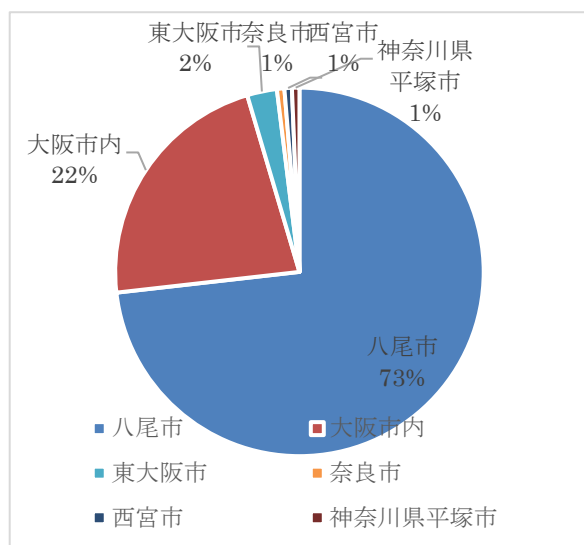

利用者の所在地円グラフ

2 観光に関する事業内容

■期間：令和3年4月1日 ～ 令和4年3月31日

■内容：(1)「八尾物語」「八尾自転車物語」事業の実施

緊急事態宣言及びまん延防止等重点措置期間により、中止もしくは延期を強いられた展開であったが、満足指数でも明らかなように、高評価な参加者の口コミで、問い合わせが後を絶たず「年間を通した開催」が可能であると判断出来た。

八尾物語 八尾自転車物語 開催状況表

ツアータイトル	開催日	募集状況	参加者実績・備考
老舗「山徳」で初めての料亭体験	2021年4月28日(水)	緊急事態宣言で延期	
	2021年5月26日(水)	緊急事態宣言で延期	
	2021年6月23日(水)	昼20名 夜22名	昼18名、夜21名
	2021年7月28日(日)	昼18名 夜13名	昼18名、夜13名
	2021年9月29日(水)	緊急事態宣言で延期	
老舗「山徳」で初めての料亭体験&筆手紙教室体験	2021年10月26日(火)	10/1より募集開始	
	2021年11月24日(水)	11/1より募集開始	昼20名、夜23名
のびのび描こう！絵日記さんぽ体験	2021年5月15日(土)	緊急事態宣言で延期	
	2021年11月13日(土)	11/1より募集開始	7名
河内木綿文様 藍染一日たっぷり体験	2021年5月18日(火)	緊急事態宣言で延期	
	2021年6月15日(火)	緊急事態宣言で延期	
	2021年7月20日(火)	13名	6名
	2021年10月5日(火)	10/1より募集開始	8名
	2021年10月31日(日)	10/1より募集開始 追加開催	4名
古民家×神社を訪ねる恩智「パワースポット」体験	2021年10月21日(木)	10/1より募集開始	10名
八尾自転車物語	2021年5月11日(火)	緊急事態宣言で延期	
	2021年7月17日(土)	動画撮影のみ実施	
	2021年9月18日(土)	台風で中止	
	2021年11月21日(日)	動画撮影のみ実施	大和川サイクル月間2021
筆手紙教室体験	2021年10月26日(火)	10/1より募集開始	5名 みせるばやおにて開催
	2022年1月25日(火)	まん延防止等重点措置で中止	
	2021年2月23日(水)	まん延防止等重点措置で中止	
	2021年3月22日(火)	まん延防止等重点措置で中止	
あしケア体験会	2021年1月25日(火)	まん延防止等重点措置で中止	
	2021年2月23日(水)	まん延防止等重点措置で中止	
	2021年3月22日(火)	まん延防止等重点措置で中止	

八尾物語 参加者住所

八尾市	112
大阪市内	34
東大阪市	4
奈良市	1
西宮市	1
神奈川県平塚市	1

八尾物語 満足指数

満足	99
ほぼ満足	32
満足できない	3
回答無し	19

153

年間のプログラム内容（開催日・募集定員など）をパンフレットにする事で旅行社ツアーカタログと同等の付加価値が付き、参加希望者からの問い合わせも増え、「八尾物語」のブランド化に貢献した。

八尾物語 開催スケジュール	
6日	河内木綿文様 ハンカチ染染体験
4月 12日	本照寺で写経体験と境内めぐり
20日	一期一会 老舗科亭山徳の味&筆手紙体験教室
5月 21日・22日	大阪満喫! 遊覧飛行ツアー
6月 27日	科亭山徳~世界にひとつだけの花~ 色を楽しむフリーザードフラワー
7月 4日	本照寺で写経体験と境内めぐり
20日	一期一会 老舗科亭山徳の味&筆手紙体験教室
8月 20日・21日	大阪満喫! 遊覧飛行ツアー
31日	河内木綿文様 ハンカチ染染体験
9月 29日	古民家×神社仏閣を訪ねる 思哲「ハワースポット体験」
10月 13日	のびのび描こう! 絵日記散歩体験
19日	一期一会 老舗科亭山徳の味&筆手紙体験教室
22日・23日	大阪満喫! 遊覧飛行ツアー