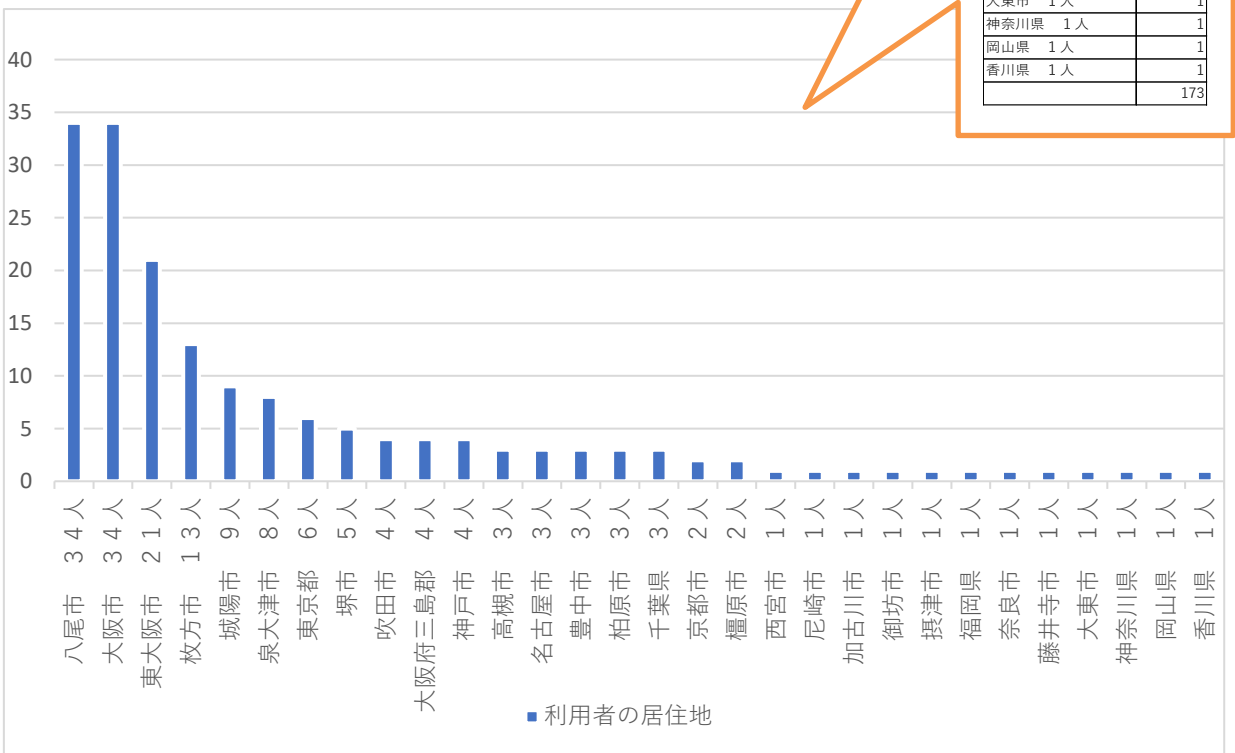

機種別

普通	106
電動	67
計	173

R4. 4～R5. 3	
八尾市	34人
大阪市	34人
東大阪市	21人
枚方市	13人
城陽市	9人
泉大津市	8人
東京都	6人
堺市	5人
吹田市	4人
大阪府三島郡	4人
神戸市	4人
高槻市	3人
名古屋	3人
豊中市	3人
柏原市	3人
千葉県	3人
京都市	2人
橿原市	2人
西宮市	1人
尼崎市	1人
加古川市	1人
御坊市	1人
摂津市	1人
福岡県	1人
奈良市	1人
藤井寺市	1人
大東市	1人
神奈川	1人
岡山県	1人
香川県	1人
計	173

八尾自転車物語「自転車で巡ろう八尾カレール本」